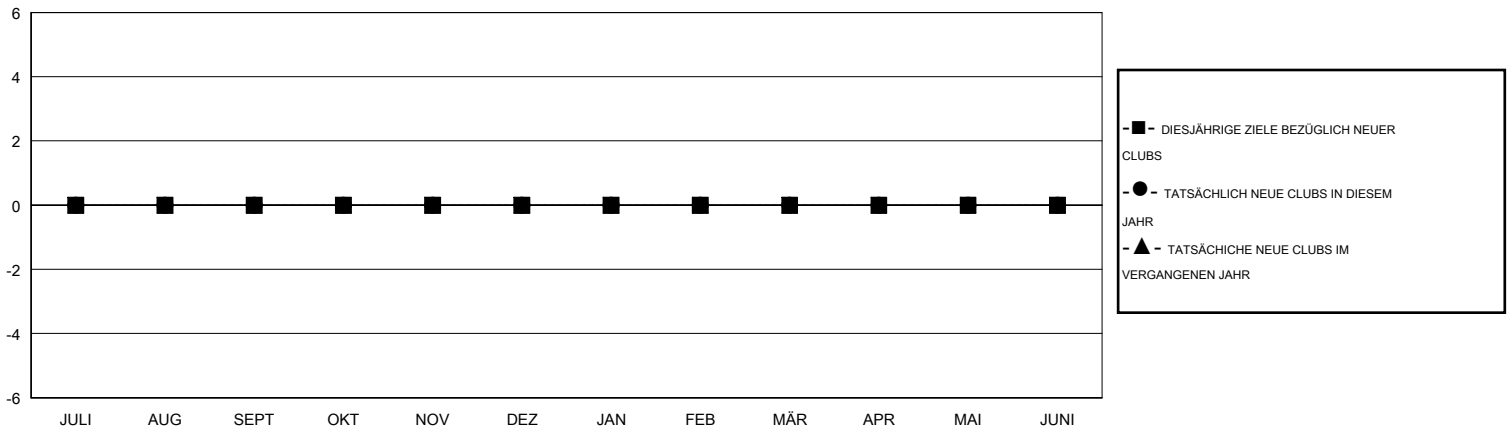

# MONTHLY MEMBERSHIP PROGRESS REPORT

District 111SW

Results as of: 11/30/2016

GMT: Carl Robert Rettby

STANDORT GERMANY

GMT KONST. GEB.: 4

Clubs					Pro Mitglied				
ERGEBNISSE FÜR 2016-2017					ERGEBNISSE FÜR 2016-2017				
QUARTAL	ZIEL NEUE CLUBS	NEUE CLUBS	AUFGELOSTE CLUBS	NETTO-GEWINN/ -VERLUST	QUARTAL	ZIEL NEUE MITGLIEDER	HINZUGEFÜGTE GRÜNDUNGS- UND NEUE MITGLIEDER	AUSGESCHIEDENE MITGLIEDER	NETTO-GEWINN/ -VERLUST
JULI/AUG/SEPT	0	0	0	0	JULI/AUG/SEPT	5	8	16	-8
OKT/NOV/DEZ	0	0	0	0	OKT/NOV/DEZ	10	4	6	-2
JAN/FEB/MÄR	0	0	0	0	JAN/FEB/MÄR	5	0	0	0
APR/MAI/JUNI	0	0	0	0	APR/MAI/JUNI	0	0	0	0

ZIELE UND TATSÄCHLICHE NEUE CLUBS KUMULATIV

ZIELE UND TATSÄCHLICHE MITGLIEDER KUMULATIV

ABGEMELDETE CLUBS: 0	10 VON 42 CLUBS HABEN 1 ODER MEHR NEUE MITGLIEDER AUFGENOMMEN	<b>GESCHLECHTERVERTEILUNG</b> MANN 1,402 (90.80%) FRAU 142 (9.20%)
<u>AUSGETRETENE MITGLIEDER</u> VERSTORBEN 11 CLUB AUFGELOST 0 ANDERE 11 GESAMT 22	<a href="#">KLICKEN SIE HIER FÜR ANGABEN ZUM ZUSTAND DES CLUBS</a>	FAMILIENMITGLIEDER 0 HAUSHALTSVORSTAND 0 NICHT-FAMILIENVORSTAND 0