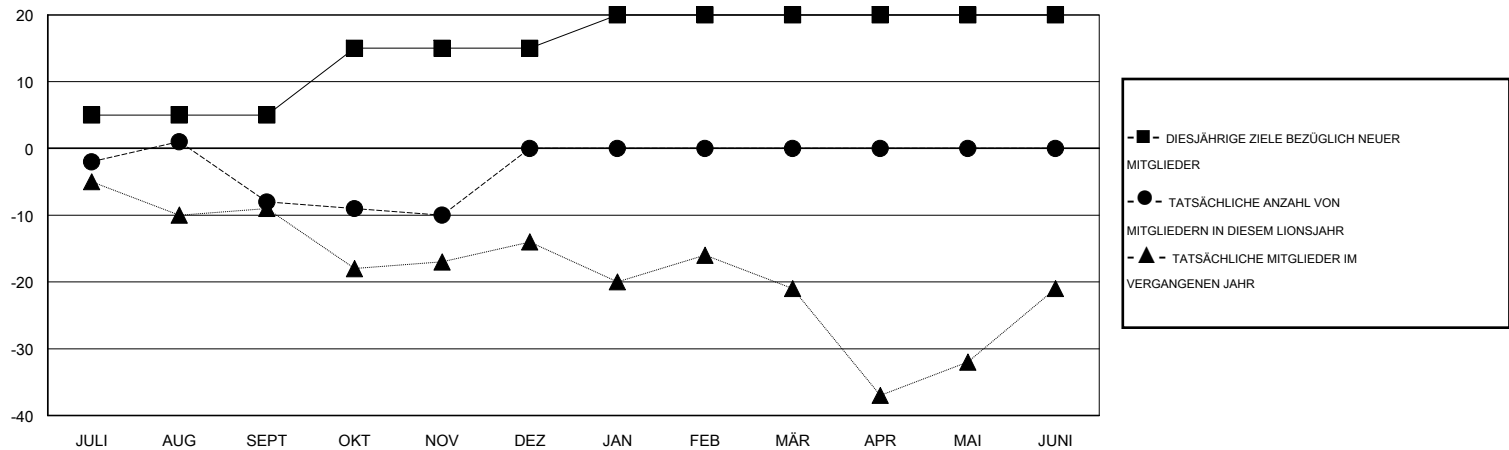

# MONTHLY MEMBERSHIP PROGRESS REPORT

District 111SW

Results as of: 11/30/2016

GMT: Carl Robert Rettby

STANDORT GERMANY

GMT KONST. GEB.: 4

Clubs					Pro Mitglied				
ERGEBNISSE FÜR 2016-2017					ERGEBNISSE FÜR 2016-2017				
QUARTAL	ZIEL NEUE CLUBS	NEUE CLUBS	AUFGELOSTE CLUBS	NETTO-GEWINN/ -VERLUST	QUARTAL	ZIEL NEUE MITGLIEDER	HINZUGEFÜGTE GRÜNDUNGS- UND NEUE MITGLIEDER	AUSGESCHIEDENE MITGLIEDER	NETTO-GEWINN/ -VERLUST
JULI/AUG/SEPT	0	0	0	0	JULI/AUG/SEPT	5	8	16	-8
OKT/NOV/DEZ	0	0	0	0	OKT/NOV/DEZ	10	4	6	-2
JAN/FEB/MÄR	0	0	0	0	JAN/FEB/MÄR	5	0	0	0
APR/MAI/JUNI	0	0	0	0	APR/MAI/JUNI	0	0	0	0

ZIELE UND TATSÄCHLICHE NEUE CLUBS KUMULATIV

ZIELE UND TATSÄCHLICHE MITGLIEDER KUMULATIV

ABGEMELDETE CLUBS: 0	10 VON 42 CLUBS HABEN 1 ODER MEHR NEUE MITGLIEDER AUFGENOMMEN	<b>GESCHLECHTERVERTEILUNG</b> MANN 1,402 (90.80%) FRAU 142 (9.20%)
<u>AUSGETRETENE MITGLIEDER</u> VERSTORBEN 11 CLUB AUFGELOST 0 ANDERE 11 GESAMT 22	<a href="#">KLICKEN SIE HIER FÜR ANGABEN ZUM ZUSTAND DES CLUBS</a>	FAMILIENMITGLIEDER 0 HAUSHALTSVORSTAND 0 NICHT-FAMILIENVORSTAND 0